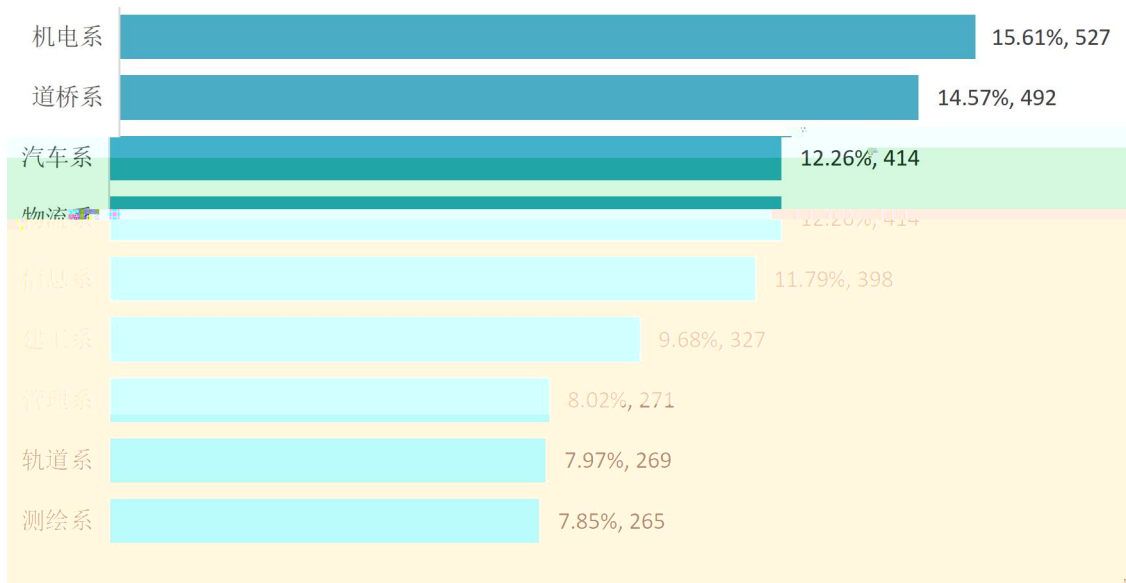

辽宁省交通高等专科学校

辽宁省交通高等专科学校

毕业生就业质量报告

2021

.....	1
.....	2
.....	2
.....	3
.....	4
.....	5
.....	5
.....	6
.....	7
.....	8
.....	8
.....	8
.....	9
.....	11
.....	11
.....	15
.....	16

.....	16
.....	17
.....	18
.....	20
.....	20
.....	20
.....	21
.....	22
.....	22
.....	22
.....	23
.....	24
.....	24
.....	25
.....	25
.....	26

	446	418	328	281	264	219	210	149	63	2378
	46	109	86	117	63	46	59	265	208	999

	492	473	96.14%
	265	262	98.87%
	327	320	97.86%
	527	524	99.43%
	414	411	99.28%
	414	408	98.55%
	271	265	97.79%
	398	383	96.23%
	269	263	97.77%
	3377	3309	97.99%