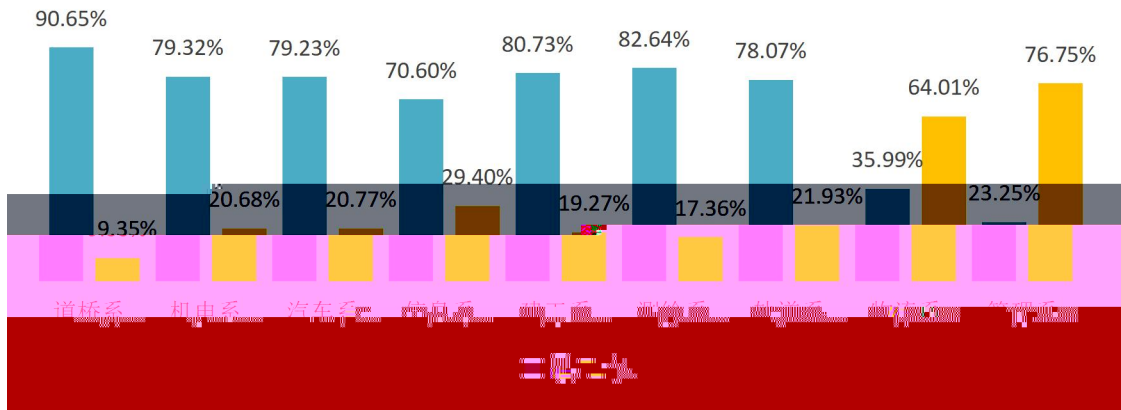

辽宁省交通高等专科学校

辽宁省交通高等专科学校

毕业生就业质量报告

2021

.....	1
.....	2
.....	2
.....	3
.....	4
.....	5
.....	5
.....	6
.....	7
.....	8
.....	8
.....	8
.....	9
.....	11
.....	11
.....	15
.....	16

.....	16
.....	17
.....	18
.....	20
.....	20
.....	20
.....	21
.....	22
.....	22
.....	22
.....	23
.....	24
.....	24
.....	25
.....	25
.....	26

	446	418	328	281	264	219	210	149	63	2378
	46	109	86	117	63	46	59	265	208	999

	492	473	96.14%
	265	262	98.87%
	327	320	97.86%
	527	524	99.43%
	414	411	99.28%
	414	408	98.55%
	271	265	97.79%
	398	383	96.23%
	269	263	97.77%
	3377	3309	97.99%