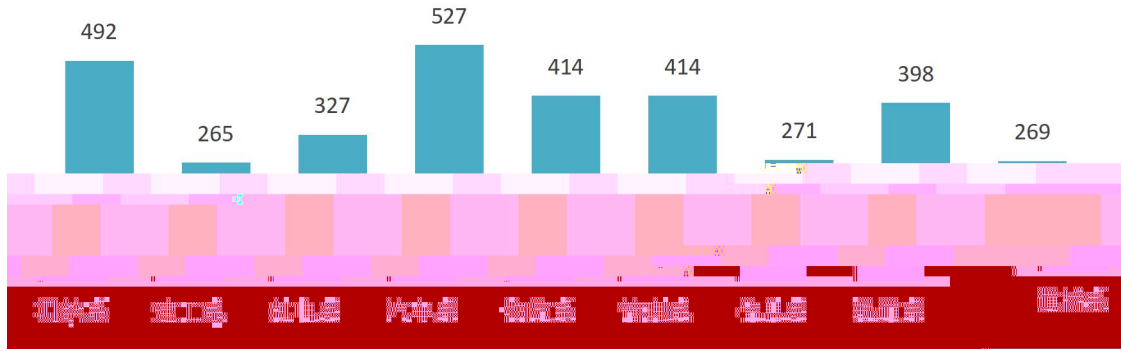

辽宁省交通高等专科学校

辽宁省交通高等专科学校

毕业生就业质量报告

2021

.....	1
.....	2
.....	2
.....	3
.....	4
.....	5
.....	5
.....	6
.....	7
.....	8
.....	8
.....	8
.....	9
.....	11
.....	11
.....	15
.....	16

.....	16
.....	17
.....	18
.....	20
.....	20
.....	20
.....	21
.....	22
.....	22
.....	22
.....	23
.....	24
.....	24
.....	25
.....	25
.....	26

	446	418	328	281	264	219	210	149	63	2378
	46	109	86	117	63	46	59	265	208	999

	492	473	96.14%
	265	262	98.87%
	327	320	97.86%
	527	524	99.43%
	414	411	99.28%
	414	408	98.55%
	271	265	97.79%
	398	383	96.23%
	269	263	97.77%
	3377	3309	97.99%