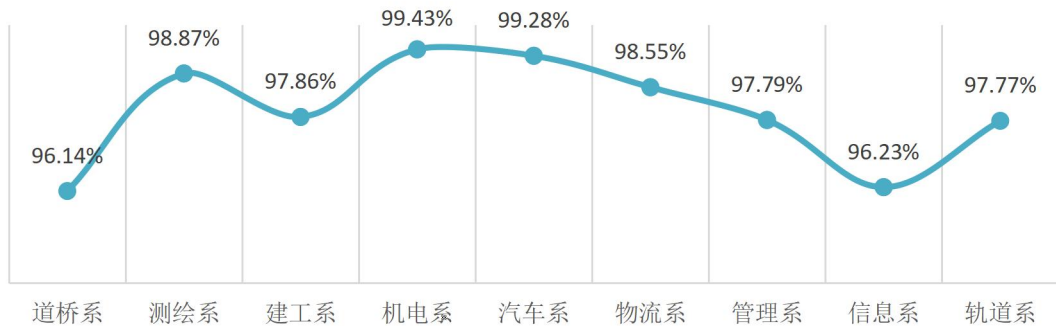

辽宁省交通高等专科学校

辽宁省交通高等专科学校

毕业生就业质量报告

2021

.....	1
.....	2
.....	2
.....	3
.....	4
.....	5
.....	5
.....	6
.....	7
.....	8
.....	8
.....	8
.....	9
.....	11
.....	11
.....	15
.....	16

.....	16
.....	17
.....	18
.....	20
.....	20
.....	20
.....	21
.....	22
.....	22
.....	22
.....	23
.....	24
.....	24
.....	25
.....	25
.....	26

	446	418	328	281	264	219	210	149	63	2378
	46	109	86	117	63	46	59	265	208	999

	492	473	96.14%
	265	262	98.87%
	327	320	97.86%
	527	524	99.43%
	414	411	99.28%
	414	408	98.55%
	271	265	97.79%
	398	383	96.23%
	269	263	97.77%
	3377	3309	97.99%